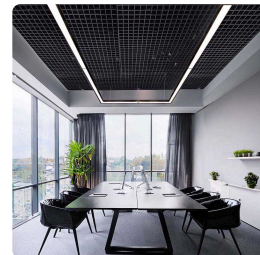

WO2004-1

LED LINEÁRNÍ OSVĚTLENÍ PROPOJITELNÉ, 60W, 5700LM, 3CCT, 150CM

EAN: 8592718037109

POČET KUSŮ V BALENÍ: 8

ZÁRUKA: 33 MĚSÍCŮ

Solight LED lineární osvětlení propojitelné, 60W, 5700lm, 3CCT, 150cm

LED lineární osvětlení pro flexibilní instalace a propojení

Toto propojitelné LED lineární osvětlení je ideální volbou pro moderní interiéry, kde je kladen důraz na variabilitu a efektivitu osvětlení. Díky možnosti zavěšení, přisazení ke stěně či stropu nebo vestavění do podhledu se snadno přizpůsobí různým typům prostor. Výhodou je možnost propojení více svítidel do jednoho systému s celkovým příkonem až 1000 W, což umožňuje vytvořit souvislé světelné linie bez složité elektroinstalace. Propojování je jednoduché díky vbudovaným výklopným konektorům, které lze nastavit v úhlu 90–270°, což zajišťuje maximální flexibilitu při instalaci.

Nastavitelná teplota světla a vysoký světelný výkon

Osvětlení je vybaveno vestavěným přepínačem (DIP switch), kterým lze snadno nastavit teplotu světla od teplé, přes neutrální až po studenou bílou podle aktuálních potřeb prostoru. S příkonem 60 W a světelným tokem 5700 lm poskytuje dostatek světla i pro větší místnosti, přičemž úhel svícení 60° zajišťuje rovnoměrné pokrytí. Kvalitní podání barev (CRI > 80) a dlouhá životnost LED až 30 000 hodin garantují spolehlivý provoz. Osvětlení je vyrobeno z kombinace hliníku a PC v elegantní černé barvě a je dodáváno s příslušenstvím pro přisazenou montáž, další varianty lze dokoupit dle potřeby.

- propojitelné LED lineární osvětlení s nastavitelnou teplotou světla
- osvětlení lze zavěsit, přisadit ke stěně a stropu, nebo vbudovat do podhledu
- vzájemně lze propojit a napájet světla až do příkonu 1000 W
- propojitelné pomocí vbudovaných výklopných konektorů v úhlu 90–270°
- vestavěným přepínačem (DIP switch) lze nastavit teplotu světla od teplé, přes neutrální až po studenou bílou
- příkon: 60 W
- světelný tok: 5700 lm
- teplota světla/chromatičnosti: 4000 K (neutrální bílá)
- životnost LED: 30 000 hodin
- úhel svícení: 60°
- vykreslení barev: CRI > 80

KOMPLETNÍ POPIS