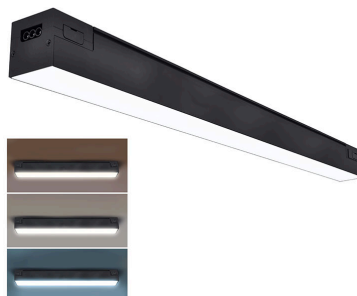

WO2004-1

LED LINEÁRNÍ OSVĚTLENÍ PROPOJITELNÉ, 60W, 5700LM, 3CCT, 150CM

EAN: 8592718037109

POČET KUSŮ V BALENÍ: 8

ZÁRUKA: 33 MĚSÍCŮ

Solight LED lineární osvětlení propojitelné, 60W, 5700lm, 3CCT, 150cm

LED lineární osvětlení pro flexibilní instalace a propojení

Toto propojitelné LED lineární osvětlení je ideální volbou pro moderní interiéry, kde je kladen důraz na variabilitu a efektivitu osvětlení. Díky možnosti zavěšení, přisazení ke stěně či stropu nebo vestavění do podhledu se snadno přizpůsobí různým typům prostor. Výhodou je možnost propojení více svítidel do jednoho systému s celkovým příkonem až 1000 W, což umožňuje vytvořit souvislé světelné linie bez složité elektroinstalace. Propojování je jednoduché díky vbudovaným výklopným konektorům, které lze nastavit v úhlu 90–270°, což zajišťuje maximální flexibilitu při instalaci.

Nastavitelná teplota světla a vysoký světelný výkon

Osvětlení je vybaveno vestavěným přepínačem (DIP switch), kterým lze snadno nastavit teplotu světla od teplé, přes neutrální až po studenou bílou podle aktuálních potřeb prostoru. S příkonem 60 W a světelným tokem 5700 lm poskytuje dostatek světla i pro větší místnosti, přičemž úhel svícení 60° zajišťuje rovnoměrné pokrytí. Kvalitní podání barev (CRI > 80) a dlouhá životnost LED až 30 000 hodin garantují spolehlivý provoz. Osvětlení je vyrobeno z kombinace hliníku a PC v elegantní černé barvě a je dodáváno s příslušenstvím pro přisazenou montáž, další varianty lze dokoupit dle potřeby.

- propojitelné LED lineární osvětlení s nastavitelnou teplotou světla
- osvětlení lze zavěsit, přisadit ke stěně a stropu, nebo vbudovat do podhledu
- vzájemně lze propojit a napájet světla až do příkonu 1000 W
- propojitelné pomocí vbudovaných výklopných konektorů v úhlu 90–270°
- vestavěným přepínačem (DIP switch) lze nastavit teplotu světla od teplé, přes neutrální až po studenou bílou
- příkon: 60 W
- světelný tok: 5700 lm
- teplota světla/chromatičnosti: 4000 K (neutrální bílá)
- životnost LED: 30 000 hodin
- úhel svícení: 60°
- vykreslení barev: CRI > 80

KOMPLETNÍ POPIS