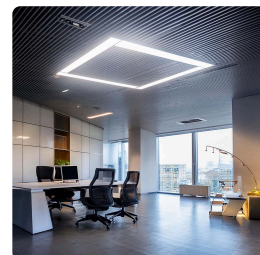

WO2004-1

LED LINEÁRNÍ OSVĚTLENÍ PROPOJITELNÉ, 60W, 5700LM, 3CCT, 150CM

EAN: 8592718037109

POČET KUSŮ V BALENÍ: 8

ZÁRUKA: 33 MĚSÍCŮ

Solight LED lineární osvětlení propojitelné, 60W, 5700lm, 3CCT, 150cm

LED lineární osvětlení pro flexibilní instalace a propojení

Toto propojitelné LED lineární osvětlení je ideální volbou pro moderní interiéry, kde je kladen důraz na variabilitu a efektivitu osvětlení. Díky možnosti zavěšení, přisazení ke stěně či stropu nebo vestavění do podhledu se snadno přizpůsobí různým typům prostor. Výhodou je možnost propojení více svítidel do jednoho systému s celkovým příkonem až 1000 W, což umožňuje vytvořit souvislé světelné linie bez složité elektroinstalace. Propojování je jednoduché díky vbudovaným výklopným konektorům, které lze nastavit v úhlu 90–270°, což zajišťuje maximální flexibilitu při instalaci.

Nastavitelná teplota světla a vysoký světelný výkon

Osvětlení je vybaveno vestavěným přepínačem (DIP switch), kterým lze snadno nastavit teplotu světla od teplé, přes neutrální až po studenou bílou podle aktuálních potřeb prostoru. S příkonem 60 W a světelným tokem 5700 lm poskytuje dostatek světla i pro větší místnosti, přičemž úhel svícení 60° zajišťuje rovnoměrné pokrytí. Kvalitní podání barev (CRI > 80) a dlouhá životnost LED až 30 000 hodin garantují spolehlivý provoz. Osvětlení je vyrobeno z kombinace hliníku a PC v elegantní černé barvě a je dodáváno s příslušenstvím pro přisazenou montáž, další varianty lze dokoupit dle potřeby.

- propojitelné LED lineární osvětlení s nastavitelnou teplotou světla
- osvětlení lze zavěsit, přisadit ke stěně a stropu, nebo vbudovat do podhledu
- vzájemně lze propojit a napájet světla až do příkonu 1000 W
- propojitelné pomocí vbudovaných výklopných konektorů v úhlu 90–270°
- vestavěným přepínačem (DIP switch) lze nastavit teplotu světla od teplé, přes neutrální až po studenou bílou
- příkon: 60 W
- světelný tok: 5700 lm
- teplota světla/chromatičnosti: 4000 K (neutrální bílá)
- životnost LED: 30 000 hodin
- úhel svícení: 60°
- vykreslení barev: CRI > 80

KOMPLETNÍ POPIS